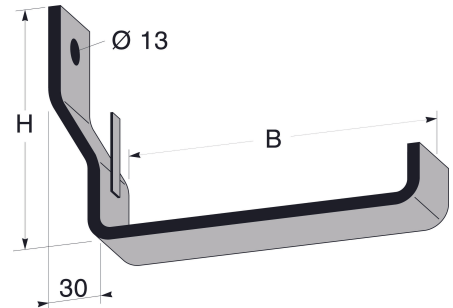

FDV

**Utvendig veggkons.100mm Hvit MP-528V  
El.nr. 1353833**

|              |  |
|--------------|--|
| Høyde (mm)   | 30                                     |
| Bredde (mm)  | 125                                    |
| Lengde (mm)  | 135                                    |
| Vekt (g)     | 300                                    |
| Nettvekt (g) | 310                                    |
| Beskrivelse  | B = 100 mm, H = 125 mm, Makslast 40 kg |

Anvendes som veggkonsoll til kabelrenner 100mm

Hvitlakkert: RAL 9010